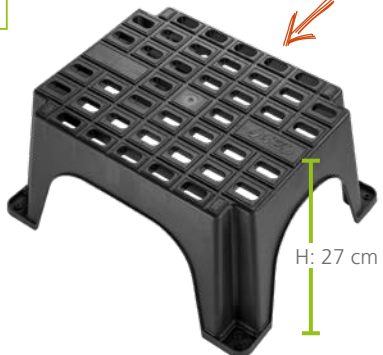

super große Trittlfläche

Maße (BxHxT): 54x27x36 cm; Gewicht: 2 kg
1 Stufe 400/773