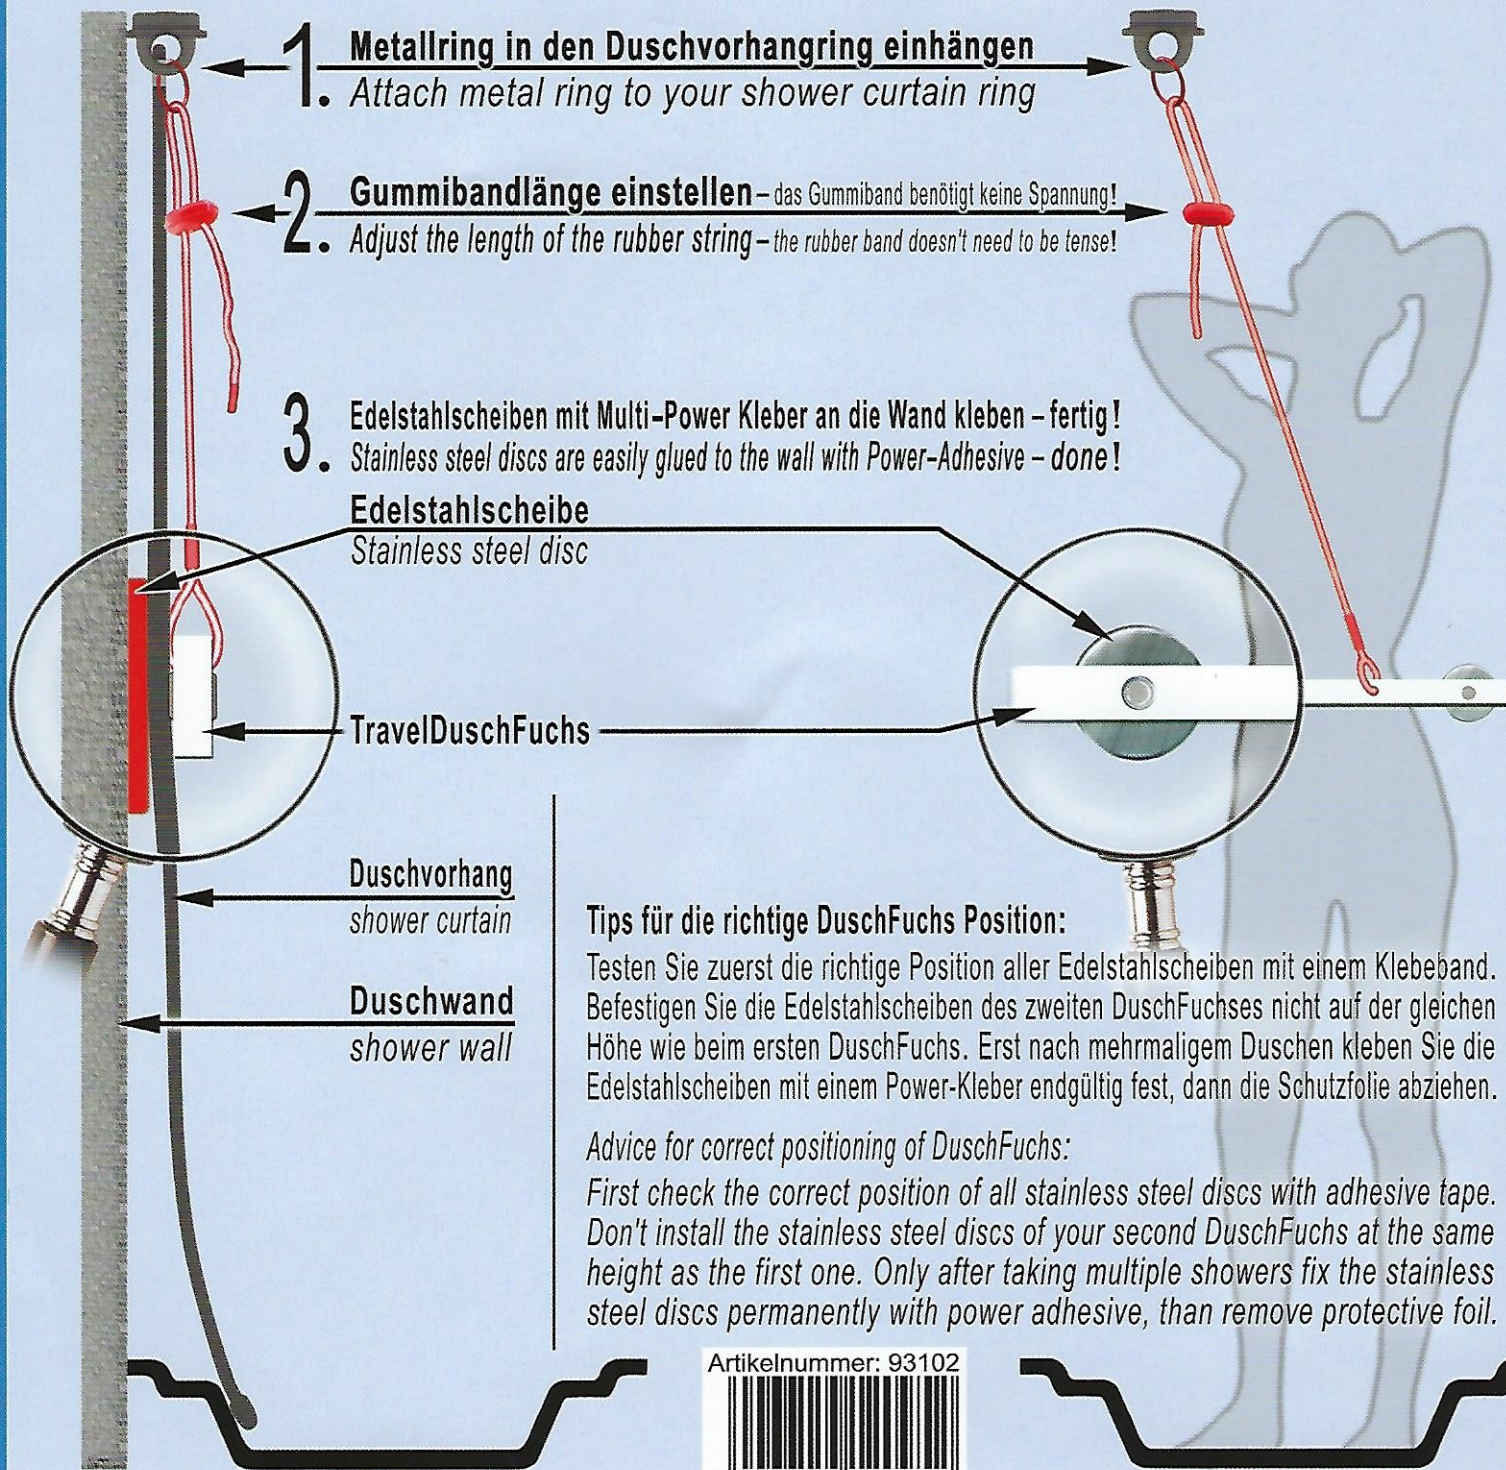

# TravelDuschFuchs

der Duschvorhang kommt nicht mehr an Ihre Haut  
the shower curtain no longer sticks to your skin

Quick and easy installation to shower hygienically – **Schnelle und einfache Installation:**

Artikelnummer: 93102

Dieses Produkt ist kein Spielzeug und gehört nicht in Kinderhände. Wie bei jedem anderen Produkt mit Dauermagneten soll auch der Magnet des Duschfuchses von Herzschrittmachern, medizinischen Implantaten, Scheckkarten, Disketten usw. ferngehalten werden. Das Magnetfeld wirkt über viele Jahre unverändert und kann z.B. die gespeicherten Informationen auf Magnetstreifen oder Disketten löschen. Wenn Sie den TravelDuschFuchs weitergeben, dann bitte mit diesen wichtigen Hinweisen.

*The TravelDuschFuchs is not a toy and should not be used by children. As with any other product using a magnet, it is important to keep the magnet at the bottom of the TravelDuschFuchs away from pacemakers, medical implants, bank cards with magnetic strips, discs etc. The magnetic field remains powerful for many years and can erase information saved on magnetic strips of bank cards or disks. Please advise your friends about this precaution if you are giving the TravelDuschFuchs as a gift.*