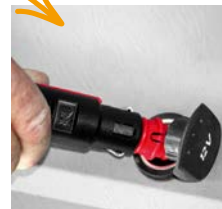

Auslauflänge: 150 mm; Einbauhöhe: 125 mm
300/246 49,95

Mit Schalter. Farbe: chrom; Material: Kunststoff; Anschluss: Comet a; Druck: 3 bar; Montagebohrung: 33 mm

a

Einhebelmischer Roma Medium

Auslauflänge: 170 mm; Einbauhöhe: 125 mm
300/610 49,95

85,⁵⁰

Duscharmatur Roma mit ausziehbarer Dusche Novo

Ausziehbarer Einhebelmischer mit Dusche Novo. Qualität wie im Haushalt vereint mit Leichtbauweise durch Kunststoffausführung. Mit schwenkbarem Auslauf (30°). Gewindelänge 30 mm; Gewinde: \varnothing 1". Auslauflänge: 220 mm. Mit Schalter. Farbe: chrom; Material: Kunststoff; Anschluss: Comet e; Druck: 3 bar; Einbauhöhe: 125 mm; Montagebohrung: 33 mm

300/175 85,50

KFZ-Mobildusche

Mobildusche für Camping, Freizeit und Sport. Einfachste Handhabung – Stecker in 12 V-Steckdose stecken, Schlauch aus dem Kanister ziehen, Hebel vom Brause-Handstück leicht nach vorne schieben ... und schon fließt Wasser. Zum Schließen drücken und leicht nach hinten schieben. Ob Sie sich bei einer Reparatur die Hände schmutzig gemacht haben, Ihren Hund nach dem Spaziergang abduschen wollen, oder sich auf dem Campingplatz duschen wollen – überall da, wo eine 12 V-Steckdose vorhanden ist, kann jetzt Wasser fließen.

75,-

direkter
Anschluss
an die
12 V-Steckdose

Mit Duschkopf.

165,-

Service Wassertaxi

Duschen – tanken – alles auf Rollen. Sie können einfach und bequem Ihren Frischwassertank befüllen. Mit Duschkopf. Das Wasser Taxi ist mittels der auswechselbaren Messingsteckverbindung einfach befüllbar. Der festgebauete Servicekoffer hat alles an Bord: festeingebaute Tauchpumpe (12 Volt, 35 – 45 Watt, Fördermenge 18 l/min, Druck 1 bar); Spiralleitung (Länge max. 4 m) mit Stecker für Zigarettenanzünder. Fassungsvermögen: 25 l; Material: PE Polyethylen; Maße (B x H x T): 335 x 580 x 240 mm; Gewicht: 4,1 kg **300/714 165,-**