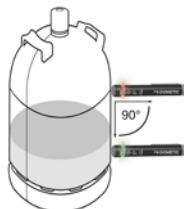

Gaslevel Füllstandsanzeige für Gasflaschen

Der Gaslevel® ist der perfekte Helfer beim Camping, Grillen, Handwerksarbeiten und für den Einsatz von propangasbetriebenen Outdoor-Heizgeräten. In Sekundenschnelle zeigt er die Füllstände in handelsüblichen 5 kg, 11 kg und 33 kg Propangasflaschen an. Den Gaslevel® mithilfe des rückseitigen Magneten einfach vertikal an verschiedenen Stellen der Flasche ansetzen. Je nach Füllstand des Gefäßes wechselt die Signalleuchte von rot auf grün und umgekehrt!

- Nur für Stahlflaschen!
- Kunststoffgehäuse ABS
- Batterie CR2032 Lithium
- Levelmessung via Ultraschall

Maße (LxBxH): 6,6x3x1,5 cm; Gewicht: 48 g
320/398

DESIGN PLUS

Gasinhaltsmesser für mobile Einsatzzwecke

Gasflaschen-Inhaltsmesser GIM

Sehr präzise Messung mit einzigartiger Schalltechnologie. Schnell und einfach mit nur einem Knopfdruck können Sie jetzt den Inhalt einer Flüssiggasflasche ermitteln. Für DIN 11 kg-Stahl-Propangasflaschen. Batteriebetrieb (4 x 1,5 V AAA).
Achtung: Nicht geeignet in Verbindung mit Truma Gasregelanlagen.
Maße (LxBxH): 130x55x55 mm; Gewicht: 180 g
320/375

Gasfüllstandskontrolle Checker GC 100

Ideal und einfach für Camping, Freizeit, Marine und Handwerk! In wenigen Sekunden gibt Ihnen der Gas Checker von Dometic Auskunft darüber, wie voll oder leer Ihre Gasflasche ist. Mit dem Messkopf wird er waagrecht an den verschiedenen Stellen der Flaschenwand aufgesetzt. Befindet sich am Messpunkt Gas in der Flasche, zeigt die Signalleuchte des Gas Checkers grünes Licht. An Stellen, wo kein Gas vorhanden ist, wechselt die Leuchte auf Rot. Indikator zur Füllstandsermittlung handelsüblicher Propan- und Butanflaschen. Zuverlässige Levelmessung mittels Ultraschall. Für alle Stahl- und Alu-Gasflaschen mit 200 – 350 mm Durchmesser. Explosionsschutz geprüft.