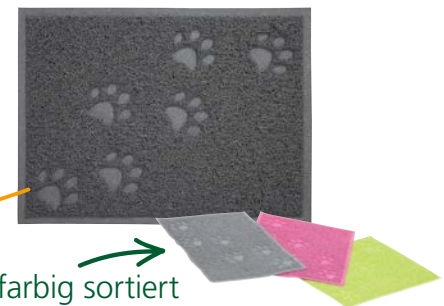

### Hundeschüssel Hungry

Hundeschüssel aus hochwertigem Melamin mit Edelstahlensatz und praktischem Antislip-Ring. Perfekt für den Camper-Hund. Innendurchmesser: 14,5 cm. Maße (HxØ): 6 x 17,5 cm  
**551/200**

### Tiernapfset faltbar

Das Tiernapfset aus Silikon mit 2 Näpfen ist zusammenfaltbar und in einer schönen Tasche verpackt. Somit ist es ideal für unterwegs. Die Näpfe sind mit Klettverschluss befestigt und leicht von der Tasche zu lösen.

### Hundenapf TILTYBowl

Der Hundenapf ist ideal für unterwegs, da er auslauf- und verschüttsicher ist. So bleibt das Wasser im Trinknapf und steht Ihrem Liebling permanent zur Verfügung. Der TILTYBowl ist lebensmittelleicht und spülmaschinenfest. Auch ideal für zuhause geeignet. Farbe: taubenblau

### Napfunterlage für Haustiere

Die Napfunterlage für Haustiere ist mit einer Anti-Rutsch-Oberfläche ausgestattet, sodass die Schüsseln in ihrer Position bleiben. Die Unterlage hält den Boden und die Schüssel sauber.