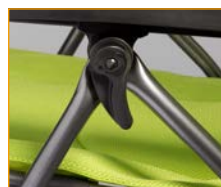

verstellbares
Kopfkissen
leicht abnehm-
barer Sitzbezug

Komfort und Luxus in einem!

Stahl

Bezug: 100 % PES Polyester; Gestell: Stahl-Rundrohr; Belastbar bis: 120 kg; Maße (B x H x T): 73 x 120 x 97 cm; Packmaß: 100 x 77 x 13 cm; Gewicht: 9,5 kg

Blackline **601/114**
Greenline **601/115**
Blueline **601/124**