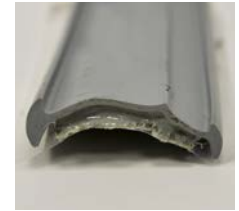

INFORMATION

Leisten und Schienen sind nicht paketedienstfähig!

Knaus

Hobby

Festereinhängeschiene

Einhängeschiene für ältere Polyplastic Fenster.
Preis pro Stück. Farbe: schwarz; Maße(LxB):
5 m x 25 mm **210/032**

Endstück für Fensterleiste

paarweise: 1 für links +
1 für rechts. Farbe: schwarz **208/202**

Leistenfüller uni 12 mm

200 m Rolle, Preis pro Meter!

- weiß **212/019**
- rot LMC **212/008**
- braun **212/022**
- rot, weiß **212/018**
- silber **212/006**
- rot Eriba **212/025**
- dunkelbraun, schwarz **212/023**
- schwarz **212/010**

Unterlegprofil für Gürtelleiste

200 m Rolle. Farbe: schwarz

212/044

Unterlegprofile und Biese

200 m Rolle, Preis pro Meter!

Breite	Farbe	Art-Nr.
8 mm	weiß	212/036
5 mm	rot	212/034

Aluminiumleisten

Aluminiumleisten werden im Caravan- oder Reise-
mobilbau häufig eingesetzt, um die Nahtstellen
an der Karosserie sicher gegen Wasser abzudich-
ten und optisch zu verdecken. Einige Leisten sind
zusätzlich mit Kederschienen versehen und bieten
so die Möglichkeit, Zelte, Sonnensegel oder
Windschürzen einzuziehen.

Gürtelleiste

Aluminiumleiste zum
Abdecken des Blech-
stosses. Länge 5 Meter.
Preis pro Stück!
Farbe: silber
210/028

Fries-/Mittelleiste

Aluminiumleiste mit
Nut für Leistenfüller.
Länge 6 Meter. Preis
pro Stück. Farbe: silber
210/020