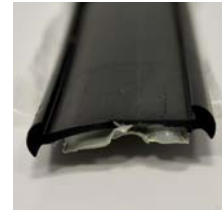

INFORMATION

Leisten und Schienen sind nicht paketedienstfähig!

Knaus

Hobby

Festereinhängeschiene

Einhängeschiene für ältere Polyplastic Fenster.
Preis pro Stück. Farbe: schwarz; Maße(LxB):
5 m x 25 mm **210/032**

Endstück für Fensterleiste

paarweise: 1 für links +
1 für rechts. Farbe: schwarz **208/202**

Leistenfüller uni 12 mm

200 m Rolle, Preis pro Meter!

- weiß **212/019**
- rot LMC **212/008**
- braun **212/022**
- rot, weiß **212/018**
- silber **212/006**
- rot Eriba **212/025**
- dunkelbraun, schwarz **212/023**
- schwarz **212/010**

Unterlegprofil für Gürtelleiste

200 m Rolle. Farbe: schwarz

212/044

Unterlegprofile und Biese

200 m Rolle, Preis pro Meter!

Breite	Farbe	Art-Nr.
8 mm	weiß	212/036
5 mm	rot	212/034

Aluminiumleisten

Aluminiumleisten werden im Caravan- oder Reise-
mobilbau häufig eingesetzt, um die Nahtstellen
an der Karosserie sicher gegen Wasser abzudich-
ten und optisch zu verdecken. Einige Leisten sind
zusätzlich mit Kederschienen versehen und bieten
so die Möglichkeit, Zelte, Sonnensegel oder
Windschürzen einzuziehen.

Gürtelleiste

Aluminiumleiste zum
Abdecken des Blech-
stosses. Länge 5 Meter.
Preis pro Stück!
Farbe: silber
210/028

Fries-/Mittelleiste

Aluminiumleiste mit
Nut für Leistenfüller.
Länge 6 Meter. Preis
pro Stück. Farbe: silber
210/020