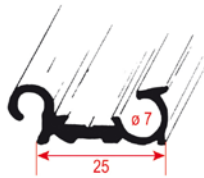

INFORMATION

Leisten und Schienen sind nicht paketedienstfähig!

Knaus

Hobby

Festereinhängeschiene

Einhängeschiene für ältere Polyplastic Fenster.
Preis pro Stück. Farbe: schwarz; Maße(LxB):
5 m x 25 mm **210/032**

Endstück für Fensterleiste

paarweise: 1 für links +
1 für rechts. Farbe: schwarz **208/202**

Leistenfüller uni 12 mm

200 m Rolle, Preis pro Meter!

- weiß **212/019**
- rot LMC **212/008**
- braun **212/022**
- rot, weiß **212/018**
- silber **212/006**
- rot Eriba **212/025**
- dunkelbraun, schwarz **212/023**
- schwarz **212/010**