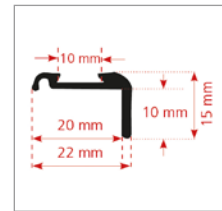

Unterlegprofil für Gürtelleiste

200 m Rolle. Farbe: schwarz

212/044

Unterlegprofile und Biese

200 m Rolle, Preis pro Meter!

Breite	Farbe	Art-Nr.
8 mm	weiß	212/036
5 mm	rot	212/034

Aluminiumleisten

Aluminiumleisten werden im Caravan- oder Reise-
mobilbau häufig eingesetzt, um die Nahtstellen
an der Karosserie sicher gegen Wasser abzudich-
ten und optisch zu verdecken. Einige Leisten sind
zusätzlich mit Kederschienen versehen und bieten
so die Möglichkeit, Zelte, Sonnensegel oder
Windschürzen einzuziehen.

Gürtelleiste

Aluminiumleiste zum
Abdecken des Blech-
stosses. Länge 5 Meter.
Preis pro Stück!
Farbe: silber
210/028

Fries-/Mittelleiste

Aluminiumleiste mit
Nut für Leistenfüller.
Länge 6 Meter. Preis
pro Stück. Farbe: silber
210/020

Kantenleiste

Aluminiumleiste mit
Nut für Leistenfüller.
Länge 5 Meter. Preis
pro Stück. Farbe: silber
210/110

Kantenleiste

Aluminiumleiste mit
Nut und Kedereinzug
für Leistenfüller.
Länge 5 Meter. Preis
pro Stück. Farbe: silber
210/115