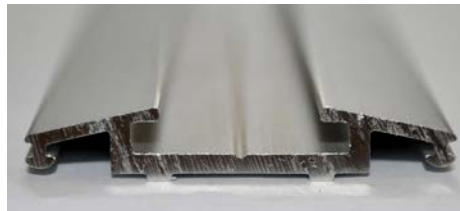

Leistenfüller uni

212/027 und 212/037 auf 100 m Rolle; 212/017
auf 200 m Rolle. Preis pro Meter!

Breite	Farbe	Art-Nr.
	dunkelbraun, schwarz	
12,5 mm	schwarz	212/027
11,9 mm	rot, elfenbein	212/017
15,4 mm	blau	212/037

Unterlegprofil für Gürtelleiste

200 m Rolle. Farbe: schwarz

212/044

Unterlegprofile und Biese

200 m Rolle, Preis pro Meter!

Breite	Farbe	Art-Nr.
8 mm	weiß	212/036
5 mm	rot	212/034

Aluminiumleisten

Aluminiumleisten werden im Caravan- oder Reise-
mobilbau häufig eingesetzt, um die Nahtstellen
an der Karosserie sicher gegen Wasser abzudich-
ten und optisch zu verdecken. Einige Leisten sind
zusätzlich mit Kederschienen versehen und bieten
so die Möglichkeit, Zelte, Sonnensegel oder
Windschürzen einzuziehen.

Gürtelleiste

Aluminiumleiste zum
Abdecken des Blech-
stosses. Länge 5 Meter.
Preis pro Stück!
Farbe: silber
210/028

Fries-/Mittelleiste

Aluminiumleiste mit
Nut für Leistenfüller.
Länge 6 Meter. Preis
pro Stück. Farbe: silber
210/020

Kantenleiste

Aluminiumleiste mit
Nut für Leistenfüller.
Länge 5 Meter. Preis
pro Stück. Farbe: silber
210/110

Kantenleiste

Aluminiumleiste mit
Nut und Kedereinzug
für Leistenfüller.
Länge 5 Meter. Preis
pro Stück. Farbe: silber
210/115