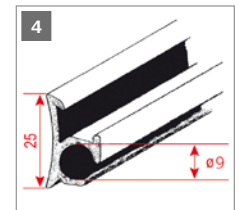

Kantenleiste

Aluminiumleiste mit
Nut für Leistenfüller.
Länge 5 Meter. Preis
pro Stück. Farbe: silber
210/110

Kantenleiste

Aluminiumleiste mit
Nut und Kedereinzug
für Leistenfüller.
Länge 5 Meter. Preis
pro Stück. Farbe: silber
210/115

Keder-Profilschienen

Aluminiumleiste für Kedereinzug. Vielseitige Verwendung, z. B. als Markisenleiste, Vorzeltleiste und zur Windblendenbefestigung an der Wagenunterseite. Mit Kedereinzug ohne Nut. Preis pro Stück. Länge 5 Meter.

Abb.	Variante	Farbe		Art-Nr.
1	gerade	silber	mit Kedereinzug ohne Nut	210/044
2	einfach	silber	mit Kedereinzug ohne Nut	210/045
3	gerade	silber	mit Nut für Leistenfüller und Kedereinzug	210/047
	gerade	braun	mit Nut für Leistenfüller und Kedereinzug	210/048
4	gebogen	silber	mit Nut für Leistenfüller und Kedereinzug	210/049