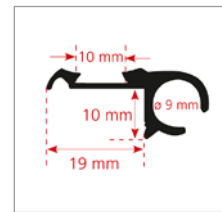

Gürtelleiste

Aluminiumleiste zum
Abdecken des Blech-
stosses. Länge 5 Meter.
Preis pro Stück!
Farbe: silber
210/028

Fries-/Mittelleiste

Aluminiumleiste mit
Nut für Leistenfüller.
Länge 6 Meter. Preis
pro Stück. Farbe: silber
210/020

Kantenleiste

Aluminiumleiste mit
Nut für Leistenfüller.
Länge 5 Meter. Preis
pro Stück. Farbe: silber
210/110

Kantenleiste

Aluminiumleiste mit
Nut und Kedereinzug
für Leistenfüller.
Länge 5 Meter. Preis
pro Stück. Farbe: silber
210/115