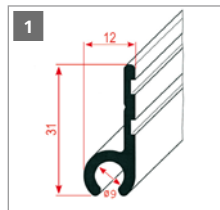

Kantenleiste

Aluminiumleiste mit
Nut für Leistenfüller.
Länge 5 Meter. Preis
pro Stück. Farbe: silber
210/110

Kantenleiste

Aluminiumleiste mit
Nut und Kedereinzug
für Leistenfüller.
Länge 5 Meter. Preis
pro Stück. Farbe: silber
210/115

Keder-Profilschienen

Aluminiumleiste für Kedereinzug. Vielseitige Verwendung, z. B. als Markisenleiste, Vorzeltleiste und zur Windblendenbefestigung an der Wagenunterseite. Mit Kedereinzug ohne Nut. Preis pro Stück. Länge 5 Meter.

Abb.	Variante	Farbe		Art-Nr.
1	gerade	silber	mit Kedereinzug ohne Nut	210/044
2	einfach	silber	mit Kedereinzug ohne Nut	210/045
3	gerade	silber	mit Nut für Leistenfüller und Kedereinzug	210/047
	gerade	braun	mit Nut für Leistenfüller und Kedereinzug	210/048
4	gebogen	silber	mit Nut für Leistenfüller und Kedereinzug	210/049