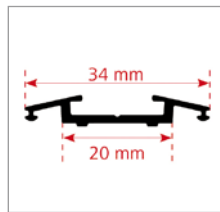

Unterlegprofil für Gürtelleiste

200 m Rolle. Farbe: schwarz

212/044

Unterlegprofile und Biese

200 m Rolle, Preis pro Meter!

Breite	Farbe	Art-Nr.
8 mm	weiß	212/036
5 mm	rot	212/034

Aluminiumleisten

Aluminiumleisten werden im Caravan- oder Reise-
mobilbau häufig eingesetzt, um die Nahtstellen
an der Karosserie sicher gegen Wasser abzudich-
ten und optisch zu verdecken. Einige Leisten sind
zusätzlich mit Kederschienen versehen und bieten
so die Möglichkeit, Zelte, Sonnensegel oder
Windschürzen einzuziehen.