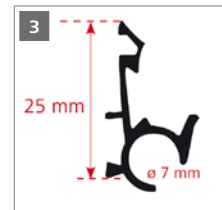

Kantenleiste

Aluminiumleiste mit
Nut für Leistenfüller.
Länge 5 Meter. Preis
pro Stück. Farbe: silber
210/110

Kantenleiste

Aluminiumleiste mit
Nut und Kedereinzug
für Leistenfüller.
Länge 5 Meter. Preis
pro Stück. Farbe: silber
210/115

Keder-Profilschienen

Aluminiumleiste für Kedereinzug. Vielseitige Verwendung, z. B. als Markisenleiste, Vorzeltleiste und zur Windblendenbefestigung an der Wagenunterseite. Mit Kedereinzug ohne Nut. Preis pro Stück. Länge 5 Meter.