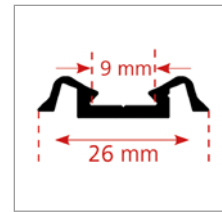

Unterlegprofil für Gürtelleiste

200 m Rolle. Farbe: schwarz

212/044

Unterlegprofile und Biese

200 m Rolle, Preis pro Meter!

Breite	Farbe	Art-Nr.
8 mm	weiß	212/036
5 mm	rot	212/034

Aluminiumleisten

Aluminiumleisten werden im Caravan- oder Reise-
mobilbau häufig eingesetzt, um die Nahtstellen
an der Karosserie sicher gegen Wasser abzudich-
ten und optisch zu verdecken. Einige Leisten sind
zusätzlich mit Kederschienen versehen und bieten
so die Möglichkeit, Zelte, Sonnensegel oder
Windschürzen einzuziehen.

Gürtelleiste

Aluminiumleiste zum
Abdecken des Blech-
stosses. Länge 5 Meter.
Preis pro Stück!
Farbe: silber
210/028

Fries-/Mittelleiste

Aluminiumleiste mit
Nut für Leistenfüller.
Länge 6 Meter. Preis
pro Stück. Farbe: silber
210/020