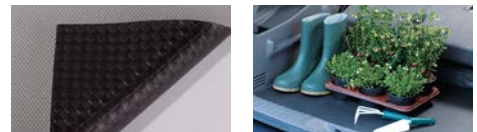

- kein Bohren
- geringes Gewicht
- Edelstahlausführung
- sofort einsatzbereit
- leichte Handhabung
- sicheres Haustier

Maße (B x H x T): 30 x 4 x 22 cm

214/318

Die Schmutzmatte!

Mit Stoßfänger

PP Hundehering PetPeg

PetPeg ist ein Erdbodenanker mit Stoßfänger und Höhenverstellung zum Anleinen von Hunden, Katzen etc., der in sehr vielen Böden eingesetzt werden kann. Geeignet für Tiere bis max. 45 kg. Der Stoßfänger verhindert, dass sich das angeleinte Tier durch die eigene Kraft verletzt. Länge: 33 cm; Gewicht: 294 g **610/219**