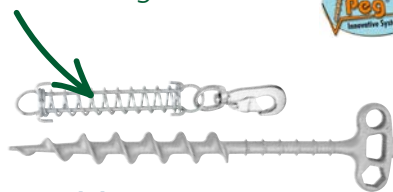

- kein Bohren
- geringes Gewicht
- Edelstahlausführung
- sofort einsatzbereit
- leichte Handhabung
- sicheres Haustier

Maße (B x H x T): 30 x 4 x 22 cm

214/318

Die Schmutzmatte!

Mit Stoßfänger

PP Hundehering PetPeg

PetPeg ist ein Erdbodenanker mit Stoßfänger und Höhenverstellung zum Anleinen von Hunden, Katzen etc., der in sehr vielen Böden eingesetzt werden kann. Geeignet für Tiere bis max. 45 kg. Der Stoßfänger verhindert, dass sich das angeleinte Tier durch die eigene Kraft verletzt. Länge: 33 cm; Gewicht: 294 g **610/219**