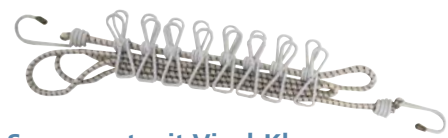

### Spanngurt mit Vinyl-Klammern

Expanderleine zum praktischen Aufhängen von Wäsche. Leinen mit 8 Klammern, 2 Einhängenhaken und 115 – 180 cm Länge. **430/008**