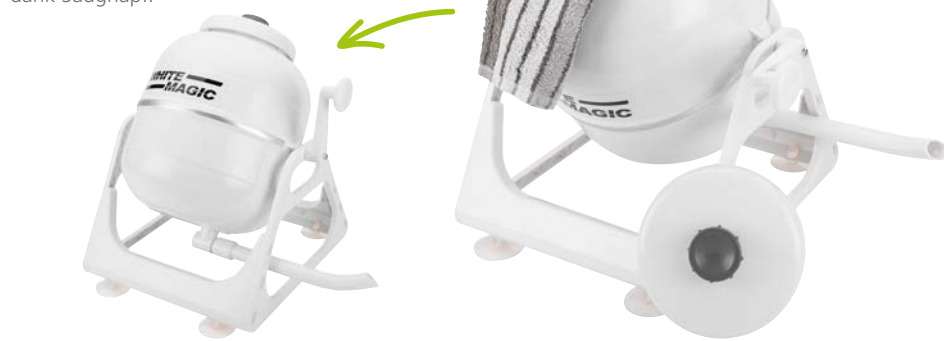

Sicherer Stand dank Saugnapf.

Wasserablauf

### Waschmaschine White Magic

Die Handwaschmaschine White Magic ist die ideale Lösung für Camping, Wohnmobil, Boot und die Wäsche zwischendurch. Durch Muskelkraft und ganz ohne Strom kurbeln Sie Ihre Wäsche ganz leicht und ortsunabhängig rein. Die Wäsche wird in wenigen Minuten wieder sauber und frisch. Mithilfe eines einzigartigen Hochdrucksystems dringt das Waschpulver tief in die Faser ein, wodurch die Kleidung nicht nur einfach und kostensparend, sondern auch gründlich und in sehr kurzer Zeit gewaschen wird. Verbraucht viel weniger Wasser als Handwäsche. Wäschefüllmenge bis 2,2 kg. Maße(HxØ): 40x30 cm; Gewicht: 2,6 kg **452/066**

Haushalt

Körbchen mit 20 Klammern

rutschfester Softgriff

### Spanngurt mit Vinyl-Klammern

Expanderleine zum praktischen Aufhängen von Wäsche. Leinen mit 8 Klammern, 2 Einhängenhaken und 115 – 180 cm Länge. **430/008**